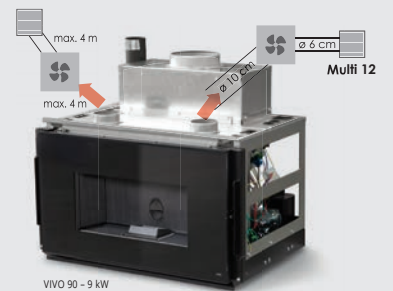

SLIM

Geschikt voor installatie bij dunne muren, of wanneer u de ventilator gescheiden van het rooster wenst te plaatsen.

Dans le cas d'installations où les murs sont fins ou lorsque l'on souhaite manipuler le ventilateur indépendamment du diffuseur.

VIVO 90 - 9 kW