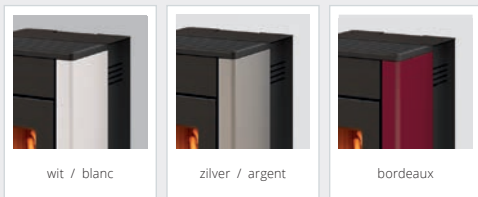

EASY

Via een eenvoudig bedieningspaneel op het toestel kan de kachel makkelijk bediend en geprogrammeerd worden. Net zoals de overige MCZ pelletkachels, werkt ook de Easy-reeks thermostatisch. In optie kan er een infrarood afstandsbediening of een kit WiFi verkregen worden.

Un simple panneau de commande sur l'appareil facilite l'utilisation et la programmation du poêle. Comme les autres poêles à pellets de MCZ, l'Easy fonctionne également de manière thermostatique. En option, une télécommande infrarouge ou un kit WiFi peuvent être obtenus.

MAY

De May is een compact en neutraal toestel met een uitstekende prijs-kwaliteitsverhouding. Het interieur, de deur en de bovenzijde zijn vervaardigd uit gietijzer, de zijkanten en onderzijde zijn van plaatstaal.

Le May est un appareil compact et neutre avec un excellent rapport qualité/prix. L'intérieur, la porte et le dessus sont en fonte, les côtés et le fond sont en acier.

H x B x D / H x L x P
↕ 918 x 463 x 503 mm

A+