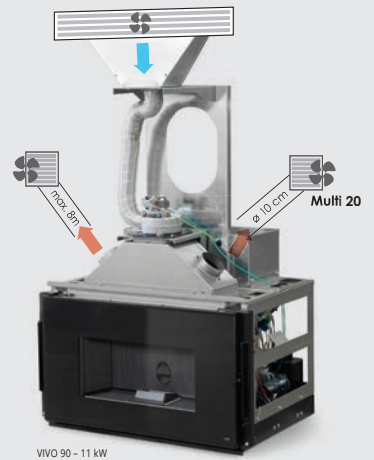

VIVO 90 - 9 kW

**MONO 20** - 200 x 200 mm  
(optioneel / optionnel)

**BI 20** - 200 x 200 mm  
(optioneel / optionnel)

**MULTI 20** - 200 x 200 mm  
(standaard / standard)

VIVO 90 - 11 kW