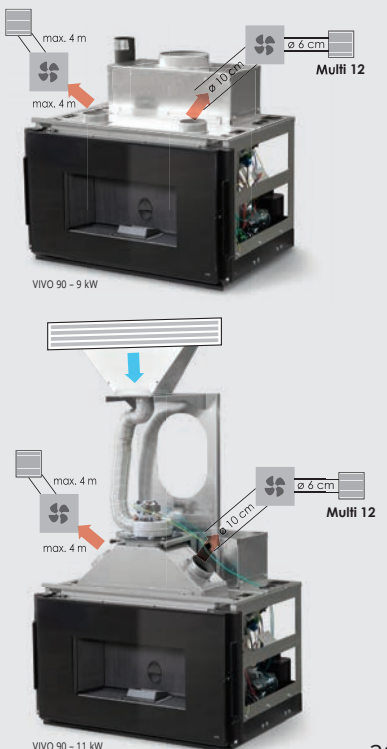

VIVO 90 - 9 kW

**MULTI 12** - 120 x 120 mm  
(standaard / standard)

**FLIP** - 300 x 240 mm  
(optioneel / optionnel)

**FLOAT** - 326 x 240 mm  
(optioneel / optionnel)

VIVO 90 - 11 kW

Sergio Leoni is het buitenbeentje uit de MCZ-groep. In een klein authentiek fabriekje worden keramieken gegoten naar aloude traditie, waardoor elke Sergio Leoni uniek is. De technologie van MCZ en het ambachtelijke vakmanschap van Sergio Leoni gecombineerd, zorgt voor pareltjes van kachels.