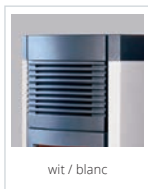

bordeaux

wit / blanc