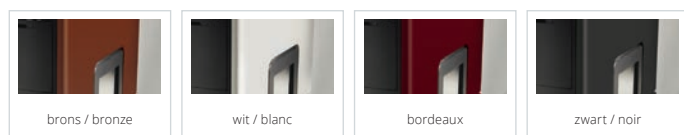

PHILO aluminium