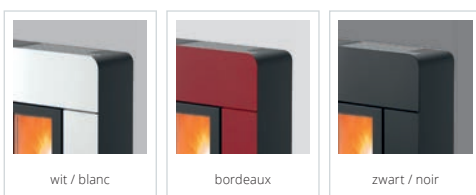

H x B x D / H x L x P
↕ 1130 x 888 x 290 mm

A+