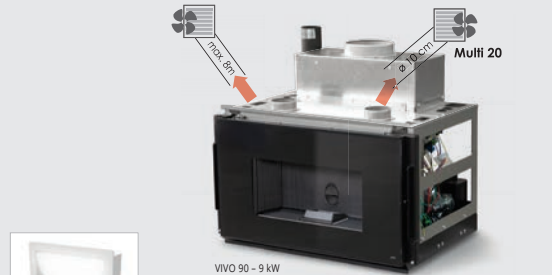

Basic of/ou Slim ?

BASIC

Geschikt voor installatie bij dikkere muren, of wanneer u de ventilator bij het rooster wenst te plaatsen.

Dans le cas d'installations où les murs sont épais ou lorsque l'on souhaite manipuler le ventilateur directement du diffuseur.

VIVO 90 - 9 kW